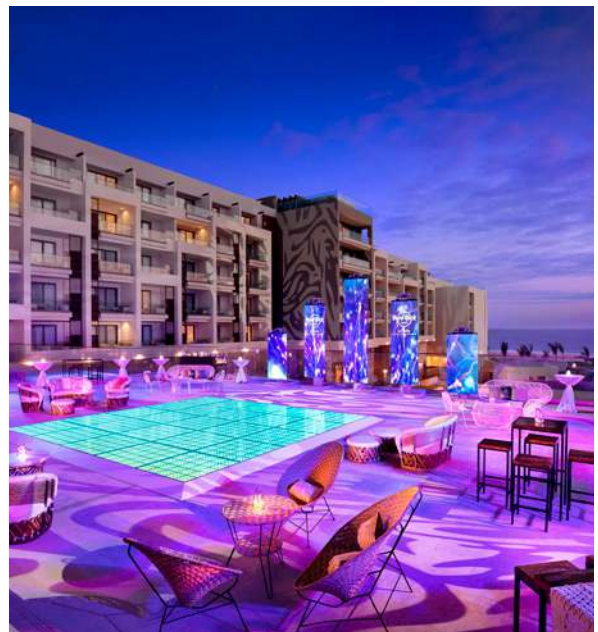

TERRAZA SERENADE 7,500 sq ft / 720 m²