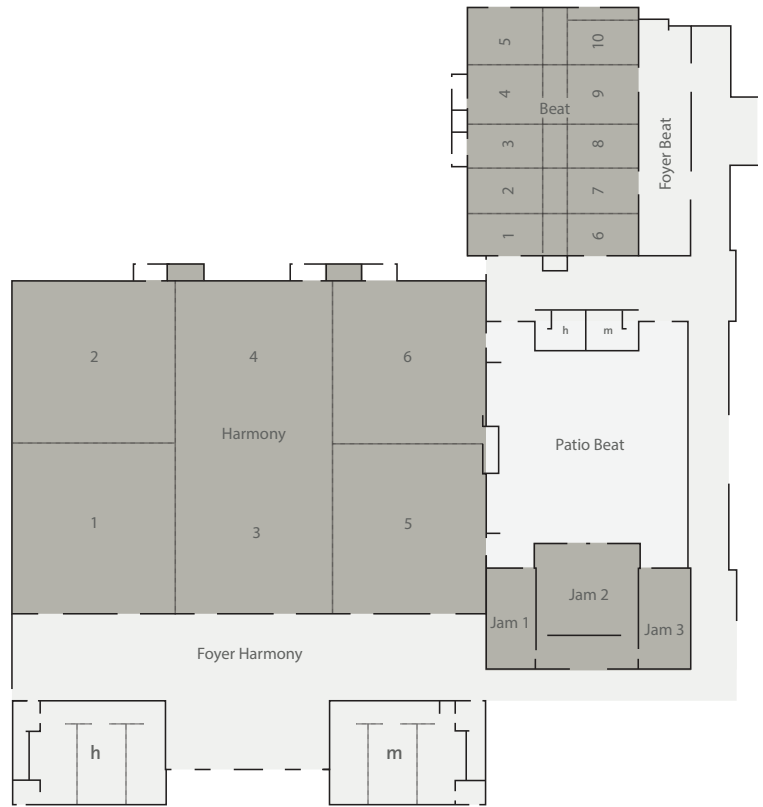

LOS CABOS
AN ALL-INCLUSIVE EXPERIENCE

HARMONY 17,440 sq ft / 1,625 m²

BEAT 4,930 sq ft / 462 m²

TERRAZA SERENADE 7,500 sq ft / 720 m²

GRANDES ESPACIOS PARA GRANDES IDEAS

Salones	Dimensiones		Sq Ft	M ²	Altura		Herradura	Teatro	Imperial	Banquet	Cóctel	Clase
	Ft	Mts			Ft	Mts						
HARMONY*	160' X 109'	48.60 X 33.30	17,440	1,625	22	7	—	1,600	—	1,188	1,650	1,144
Harmony A ó B	109' X 80'	33.30 X 24.30	8,720	812	22	7	—	800	—	576	900	528
Harmony 1	56' X 53'	17 X 16.20	2,968	274	22	7	—	280	—	192	300	192
Harmony 2	53' X 53'	16.30 X 16.20	2,809	263	22	7	—	280	—	192	300	192
Harmony 3	56' X 53'	17 X 16.20	3,024	279	22	7	—	280	—	192	300	192
Harmony 4	53' X 53'	16.30 X 16.20	2,862	267	22	7	—	280	—	192	300	192
Harmony 5	56' X 53'	17 X 16.20	2,968	276	22	7	—	280	—	192	300	192
Harmony 6	53' X 53'	16.30 X 16.20	2,809	265	22	7	—	280	—	192	300	192
Foyer Harmony	154' X 26'	46 X 8	4,000	368	16.4	5	—	—	—	220	360	—
BEAT*	85' X 58'	26 X 17.8	4,930	462	13.8	4.2	—	400	—	288	450	308
Beat 1-5 ó 6-10	85' X 25'	26 X 7.60	2,125	197	13.8	4.2	60	160	66	144	200	121
Beat 1	25' X 14'	7.6 X 4.30	350	32.7	13.8	4.2	20	36	20	24	36	24
Beat 2	25' X 14'	7.6 X 4.30	350	32.7	13.8	4.2	20	36	20	24	36	24
Beat 3	25' X 14.6'	7.6 X 4.45	350	32.7	13.8	4.2	20	36	20	24	36	24
Beat 4	25' X 19.85'	7.6 X 6.05	496	46	13.8	4.2	22	48	20	24	50	32
Beat 5	25' X 19.35'	7.6 X 5.90	496	45	13.8	4.2	22	48	20	24	50	32
Beat 6	25' X 14'	7.6 X 4.30	350	32.7	13.8	4.2	20	36	20	24	36	24
Beat 7	25' X 14'	7.6 X 4.30	350	32.7	13.8	4.2	20	36	20	24	36	32
Beat 8	25' X 14.6'	7.6 X 4.45	350	32.7	13.8	4.2	20	36	20	24	36	24
Beat 9	25' X 19.85'	7.6 X 6.05	496	46	13.8	4.2	22	48	20	24	50	24
Beat 10	25' X 19.35'	7.6 X 5.90	496	45	13.8	4.2	22	48	20	24	50	24
Foyer Beat	78' X 26'	23.8 X 8	2,028	190	16.4	5	—	—	—	80	180	—
Patio Beat	64' X 43'	19.5 X 13.20	2,710	417	22	7	—	286	—	180	300	—
Jam 1	32' X 16.40'	10 X 5	525	50	13	4	16	—	16	—	—	—
Jam 2	32' X 30'	10 X 9	960	90	13	4	25	—	—	—	—	—
Jam 3	32' X 16.40'	10 X 5	525	50	13	4	16	—	16	—	—	—
Espacios al Aire Libre												
Terraza Serenade	223' X 60'	68 X 18.50	7,500	720	—	—	—	—	—	400	600	—
Terraza Gallos	72' X 62'	22 X 19	4,464	418	—	—	—	—	—	96/150	250	—
Jardín Coda	60' X 39'	18.50 X 12	2,340	222	—	—	—	—	—	154	220	—
Terraza Muse	131' X 92'	40 X 28	12,050	1,120	—	—	—	—	—	840	1100	—