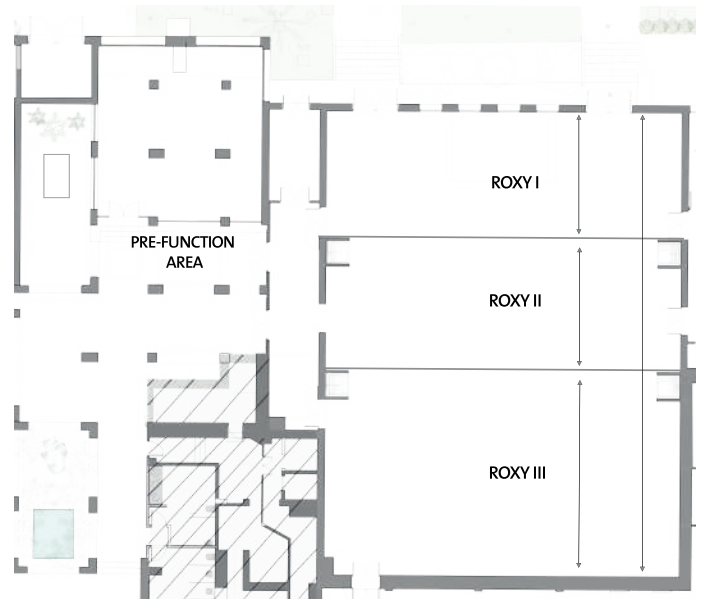

## PARA REUNIRSE

- Contamos con más de 900 m2 de espacios para reuniones:
- 8 salas de reuniones modulares y divisibles con un total de 500 m2.
- Totalmente equipadas con tecnología de última generación. BREAKOUT Premier Experiences: inspiradas en los conocidos programas de autor de los hoteles Hard Rock como SOUND OF YOUR STAY® y ROCK OM®. Diseñados todos para amplificar tu próximo evento con música especialmente seleccionada, MEMORABILIA® y experiencias de marca.

## SALAS

LEVEL	NAME	SQM	SQF	HEIGHT	COCKTAIL	THEATRE	CLASSROOM	U SHAPE	BOARDROOM	BANQUET	CABARET
LEVEL 0	ROXY (I + II + III)	550 M	5.950	3,9 M	550	500	320			350	270
	ROXY I	163 M	1.754	3,9 M	150	120	70	42	50	80	60
	ROXY II	163 M	1.786	3,9 M	150	120	70	42	50	80	60
	ROXY III	220 M	2.410	3,9 M	200	180	110	50	60	120	90
	PRE-FUNCTION AREA	216 M	2.325	2 M							
LEVEL -1 (BREAKOUTS)	PRE-FUNCTION AREA	103 M	1.107	2,9 M							
	STUDIO I	186 M	2.001	2,7 M		150	80		28		50
	STUDIO II	66 M	710	2,5 M		50	40	32	38		32
	STUDIO III	40 M	430	2,56 M					14		
	STUDIO IV	26 M	280	2,5 M					12		
	STUDIO V	44 M	473	2,56 M		25	15	18	18		