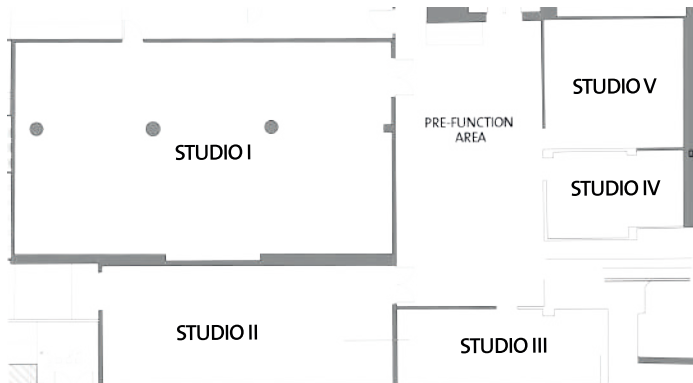

## PARA REUNIRSE

- Contamos con más de 900 m2 de espacios para reuniones:
- 8 salas de reuniones modulares y divisibles con un total de 500 m2.
- Totalmente equipadas con tecnología de última generación. BREAKOUT Premier Experiences: inspiradas en los conocidos programas de autor de los hoteles Hard Rock como SOUND OF YOUR STAY® y ROCK OM®. Diseñados todos para amplificar tu próximo evento con música especialmente seleccionada, MEMORABILIA® y experiencias de marca.

## SALAS

LEVEL	NAME	SQM	SQF	HEIGHT	COCKTAIL	THEATRE	CLASSROOM	U SHAPE	BOARDROOM	BANQUET	CABARET
LEVEL 0	ROXY (I + II + III)	550 M	5.950	3,9 M	550	500	320			350	270
	ROXY I	163 M	1.754	3,9 M	150	120	70	42	50	80	60
	ROXY II	163 M	1.786	3,9 M	150	120	70	42	50	80	60
	ROXY III	220 M	2.410	3,9 M	200	180	110	50	60	120	90
	PRE-FUNCTION AREA	216 M	2.325	2 M							
LEVEL -1 (BREAKOUTS)	PRE-FUNCTION AREA	103 M	1.107	2,9 M							
	STUDIO I	186 M	2.001	2,7 M		150	80		28		50
	STUDIO II	66 M	710	2,5 M		50	40	32	38		32
	STUDIO III	40 M	430	2,56 M					14		
	STUDIO IV	26 M	280	2,5 M					12		
	STUDIO V	44 M	473	2,56 M		25	15	18	18		