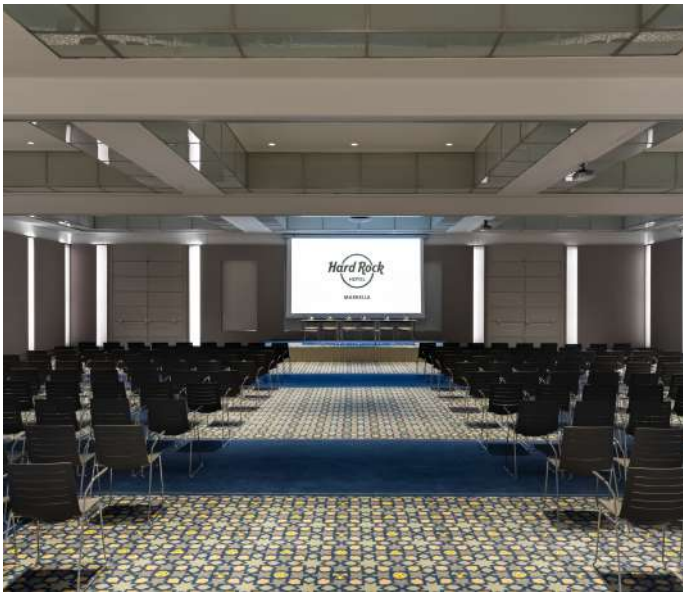

## PARA REUNIRSE

- Contamos con más de 900 m2 de espacios para reuniones:
- 8 salas de reuniones modulares y divisibles con un total de 500 m2.
- Totalmente equipadas con tecnología de última generación. BREAKOUT Premier Experiences: inspiradas en los conocidos programas de autor de los hoteles Hard Rock como SOUND OF YOUR STAY® y ROCK OM®. Diseñados todos para amplificar tu próximo evento con música especialmente seleccionada, MEMORABILIA® y experiencias de marca.

## SALAS

LEVEL	NAME	SQM	SQF	HEIGHT	COCKTAIL	THEATRE	CLASSROOM	U SHAPE	BOARDROOM	BANQUET	CABARET
LEVEL 0	ROXY (I + II + III)	550 M	5.950	3,9 M	550	500	320			350	270
	ROXY I	163 M	1.754	3,9 M	150	120	70	42	50	80	60
	ROXY II	163 M	1.786	3,9 M	150	120	70	42	50	80	60
	ROXY III	220 M	2.410	3,9 M	200	180	110	50	60	120	90
	PRE-FUNCTION AREA	216 M	2.325	2 M							
LEVEL -1 (BREAKOUTS)	PRE-FUNCTION AREA	103 M	1.107	2,9 M							
	STUDIO I	186 M	2.001	2,7 M		150	80		28		50
	STUDIO II	66 M	710	2,5 M		50	40	32	38		32
	STUDIO III	40 M	430	2,56 M					14		
	STUDIO IV	26 M	280	2,5 M					12		
	STUDIO V	44 M	473	2,56 M		25	15	18	18		