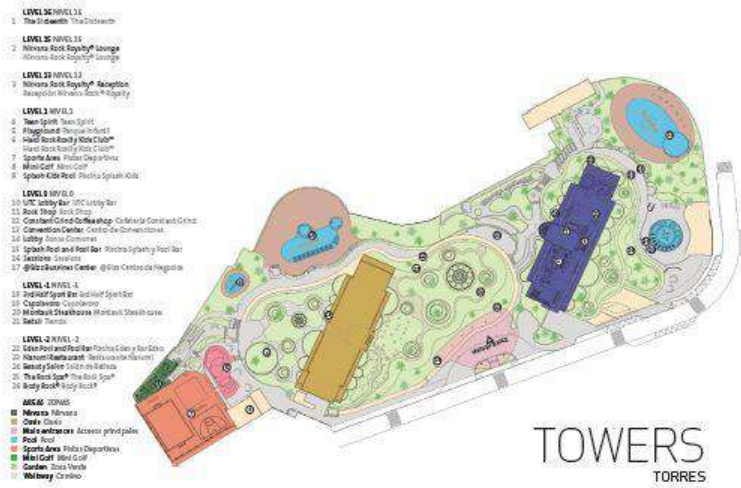

TENERIFE

Observaciones: Se recomienda la reserva previa de los servicios y actividades de Rock Spa. Servicio de peluquería bajo petición con 24h de antelación y cargo extra

CÓDIGOS GDS

Amadeus: Gd-Tfs267
Wordspan: Gd-12267

Sabre: Gd-313493

Galileo-Apollo: Gd-

ROCK ROYALTY

Recepción 08:00am-12:00pm

Mayordomía 11:00am-07:00pm

Desayuno Lounge
08:00am-11:00am

Afternoon Tea Lounge
04:00pm-06:00pm

Drinks Lounge 07:00pm-10:00pm

Acceso a Circuito Termal Rock Spa
(1 por persona y estancia)

Ordenador disponible

Observaciones: Situadas en los pisos 12, 13, 14 y 15 de la Torre Nirvana, las habitaciones y suites de la categoría Rock Royalty® ofrecen comodidades exclusivas como servicio conserje y mostrador de recepción VIP, entre otros lujosos servicios, además de darte acceso a un espectacular lounge de 100 m2 con vistas océano Atlántico, solo disponible para miembros de Rock Royalty®. Acceso a Circuito Termal Rock Spa (1 por persona y estancia mínima de 3 noches, excepto Rock Star Suite)