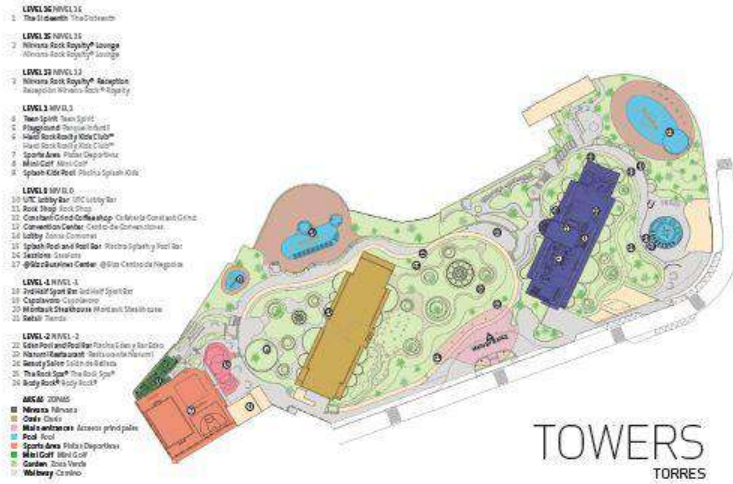

TENERIFE

ROCK ROYALTY

Réception 08:00am-12:00pm

Majordome 11:00am-07:00pm

Déjeuner lounge 08:00am-11:00am

Afternoon Tea Lounge
04:00pm-06:00pm

07:00pm-10:00pm

Accès au Circuit Thermal Rock Spa
(1 par personne et par séjour)

ordinateur disponible

Observations: Situées aux 12e, 13e, 14e et 15e étages de la Torre Nirvana, les chambres et suites de la catégorie Rock Royalty® offrent des prestations alliant raffinement et exception, parmi lesquelles un service de conciergerie et une réception VIP, sans oublier l'accès à un magnifique lounge de 100 m2, avec vue sur l'océan Atlantique, uniquement réservé aux membres de Rock Royalty®.