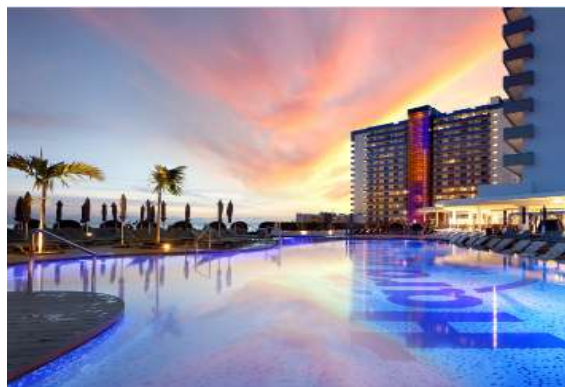

TENERIFE

Ultimo aggiornamento: 11-02-2025

Hard Rock Hotel Tenerife

CATEGORIA	5*
INDIRIZZO	Avenida Adeje 300, S/n 38678 Playa Paraíso, Adeje, Tenerife, España
TELEFONO	+34 922 741 700
E-MAIL	Info@hrhtenerife.com
WEB	Hardrockhotels.com/tenerife/
COSTRUZIONE	1979
ULTIMO RINNOVO	2016
TIPO DI HOTEL	Resort di vacanza, Eventi e Conferenze, Hotel per famiglie, Lifestyle.
BASE DI PENSIONE	Pernottamento e prima colazione, Mezza pensione, Tutto incluso.
MEMBRO DI	