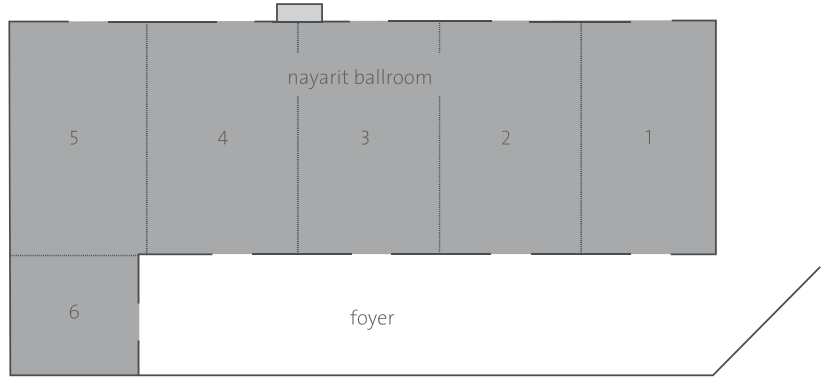

La información en este folleto está sujeta a cambio sin previo aviso.

VALLARTA

AN ALL-INCLUSIVE EXPERIENCE

Salones	Dimensiones Ft	Dimensiones Mts	Sq Ft	M ²	Altura Ft	Altura Mts	Teatro	Conferencia	Herradura	Banquete	Cóctel	Clase
NAYARIT*	42.65' x 133.51'	13 x 41	6,317	591	16'	5	580	108	99	400	480	350
Nayarit 1	42.65' x 26'	13 x 8	1,109	104	16'	5	108	30	24	60	90	56
Nayarit 2	42.65' x 26'	13 x 8	1,109	104	16'	5	108	30	24	60	90	56
Nayarit 3	42.65' x 26'	13 x 8	1,109	104	16'	5	108	30	24	60	90	56
Nayarit4	42.65' x 26'	13 x 8	1,109	104	16'	5	108	30	24	60	90	56
Nayarit 5	42.65' x 29.51'	13 x 9	1,258	117	16'	5	108	30	24	60	90	56
Nayarit 6	23' x 27.09'	7 x 8	623	57.82	16'	5	64	18	16	40	70	32
Foyer Nayarit	18' x 105'	5.5 x 32	1,890	176	9'	2.8	—	—	—	—	300	—
SANCTUARY*	164' x 78.74'	24 x 50	12,916	1,200	23'	7	1,500	—	—	910	1,500	910
Sanctuary 1	41' x 78.74'	24 x 12.5	3,358	312	23'	7	316	94	72	210	316	204
Sanctuary 2	41' x 78.74'	24 x 12.5	3,358	312	23'	7	316	94	72	210	316	204
Sanctuary 3	41' x 78.74'	24 x 12.5	3,358	312	23'	7	316	94	72	210	316	204
Sanctuary 4	41' x 78.74'	24 x 12.5	3,358	312	23'	7	316	94	72	210	316	204
Foyer Sanctuary	3.28' X 224.47'	5.13 X 68.42	—	—	—	—	—	—	—	—	—	—
Riviera Boardroom	26.9' x 11.81'	8.2 x 3.6	317.68	29.52	8.85'	2.7	—	14	—	—	—	—
Zen Restaurante (antes de las 2pm)	—	—	—	—	—	—	—	—	—	—	—	108
Áreas al aire libre												
Terraza Palm	—	—	—	—	—	—	—	—	—	40**	80	—
Terraza Piscina	—	—	—	—	—	—	—	—	—	60**	100	—
Terraza Ipanema	—	—	—	—	—	—	—	—	—	120**	160	—
Terraza Ciao	—	—	—	—	—	—	—	—	—	40**	70	—
Terraza Frida	—	—	—	—	—	—	—	—	—	80**	120	—
Playa Ciao	173.88' x 59.05'	53 x 18	10,267.61	954	—	—	—	—	—	450**	650	—
Playa Sunset	173.88' x 59.05'	53 x 18	10,267.61	954	—	—	—	—	—	450**	650	—
Terraza Sunset	—	—	—	—	—	—	—	—	—	650**	800	—
Terraza Splash	—	—	—	—	—	—	—	—	—	180**	250	—

* Espacios divisibles.

** Solamente banquete buffet.

NAYARIT 6,317 sq ft / 591 sq mts

SANCTUARY 12,916 sq ft / 1,200 sq mts

VALLARTA

AN ALL-INCLUSIVE EXPERIENCE