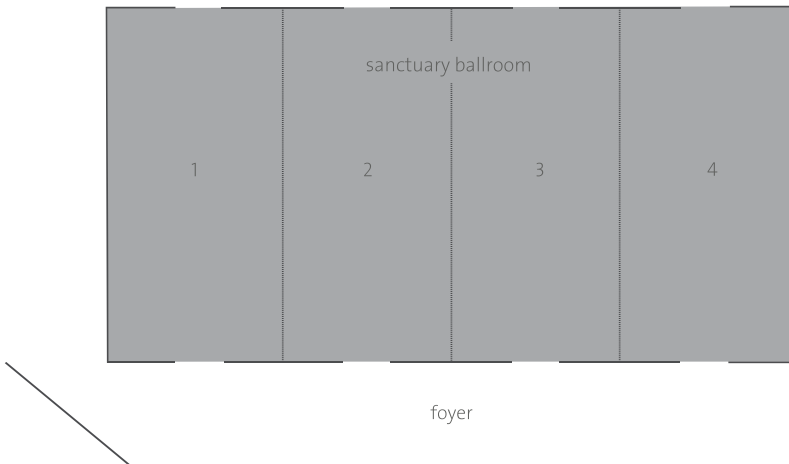

La información en este folleto está sujeta a cambio sin previo aviso.

VALLARTA

AN ALL-INCLUSIVE EXPERIENCE

Salones	Dimensiones Ft	Dimensiones Mts	Sq Ft	M ²	Altura Ft	Altura Mts	Teatro	Conferencia	Herradura	Banquete	Cóctel	Clase
NAYARIT*	42.65' x 133.51'	13 x 41	6,317	591	16'	5	580	108	99	400	480	350
Nayarit 1	42.65' x 26'	13 x 8	1,109	104	16'	5	108	30	24	60	90	56
Nayarit 2	42.65' x 26'	13 x 8	1,109	104	16'	5	108	30	24	60	90	56
Nayarit 3	42.65' x 26'	13 x 8	1,109	104	16'	5	108	30	24	60	90	56
Nayarit4	42.65' x 26'	13 x 8	1,109	104	16'	5	108	30	24	60	90	56
Nayarit 5	42.65' x 29.51'	13 x 9	1,258	117	16'	5	108	30	24	60	90	56
Nayarit 6	23' x 27.09'	7 x 8	623	57.82	16'	5	64	18	16	40	70	32
Foyer Nayarit	18' x 105'	5.5 x 32	1,890	176	9'	2.8	—	—	—	—	300	—
SANCTUARY*	164' x 78.74'	24 x 50	12,916	1,200	23'	7	1,500	—	—	910	1,500	910
Sanctuary 1	41' x 78.74'	24 x 12.5	3,358	312	23'	7	316	94	72	210	316	204
Sanctuary 2	41' x 78.74'	24 x 12.5	3,358	312	23'	7	316	94	72	210	316	204
Sanctuary 3	41' x 78.74'	24 x 12.5	3,358	312	23'	7	316	94	72	210	316	204
Sanctuary 4	41' x 78.74'	24 x 12.5	3,358	312	23'	7	316	94	72	210	316	204
Foyer Sanctuary	3.28' X 224.47'	5.13 X 68.42	—	—	—	—	—	—	—	—	—	—
Riviera Boardroom	26.9' x 11.81'	8.2 x 3.6	317.68	29.52	8.85'	2.7	—	14	—	—	—	—
Zen Restaurante (antes de las 2pm)	—	—	—	—	—	—	—	—	—	—	—	108
Áreas al aire libre												
Terraza Palm	—	—	—	—	—	—	—	—	—	40**	80	—
Terraza Piscina	—	—	—	—	—	—	—	—	—	60**	100	—
Terraza Ipanema	—	—	—	—	—	—	—	—	—	120**	160	—
Terraza Ciao	—	—	—	—	—	—	—	—	—	40**	70	—
Terraza Frida	—	—	—	—	—	—	—	—	—	80**	120	—
Playa Ciao	173.88' x 59.05'	53 x 18	10,267.61	954	—	—	—	—	—	450**	650	—
Playa Sunset	173.88' x 59.05'	53 x 18	10,267.61	954	—	—	—	—	—	450**	650	—
Terraza Sunset	—	—	—	—	—	—	—	—	—	650**	800	—
Terraza Splash	—	—	—	—	—	—	—	—	—	180**	250	—

* Espacios divisibles.

** Solamente banquete buffet.

NAYARIT 6,317 sq ft / 591 sq mts

SANCTUARY 12,916 sq ft / 1,200 sq mts

VALLARTA

AN ALL-INCLUSIVE EXPERIENCE